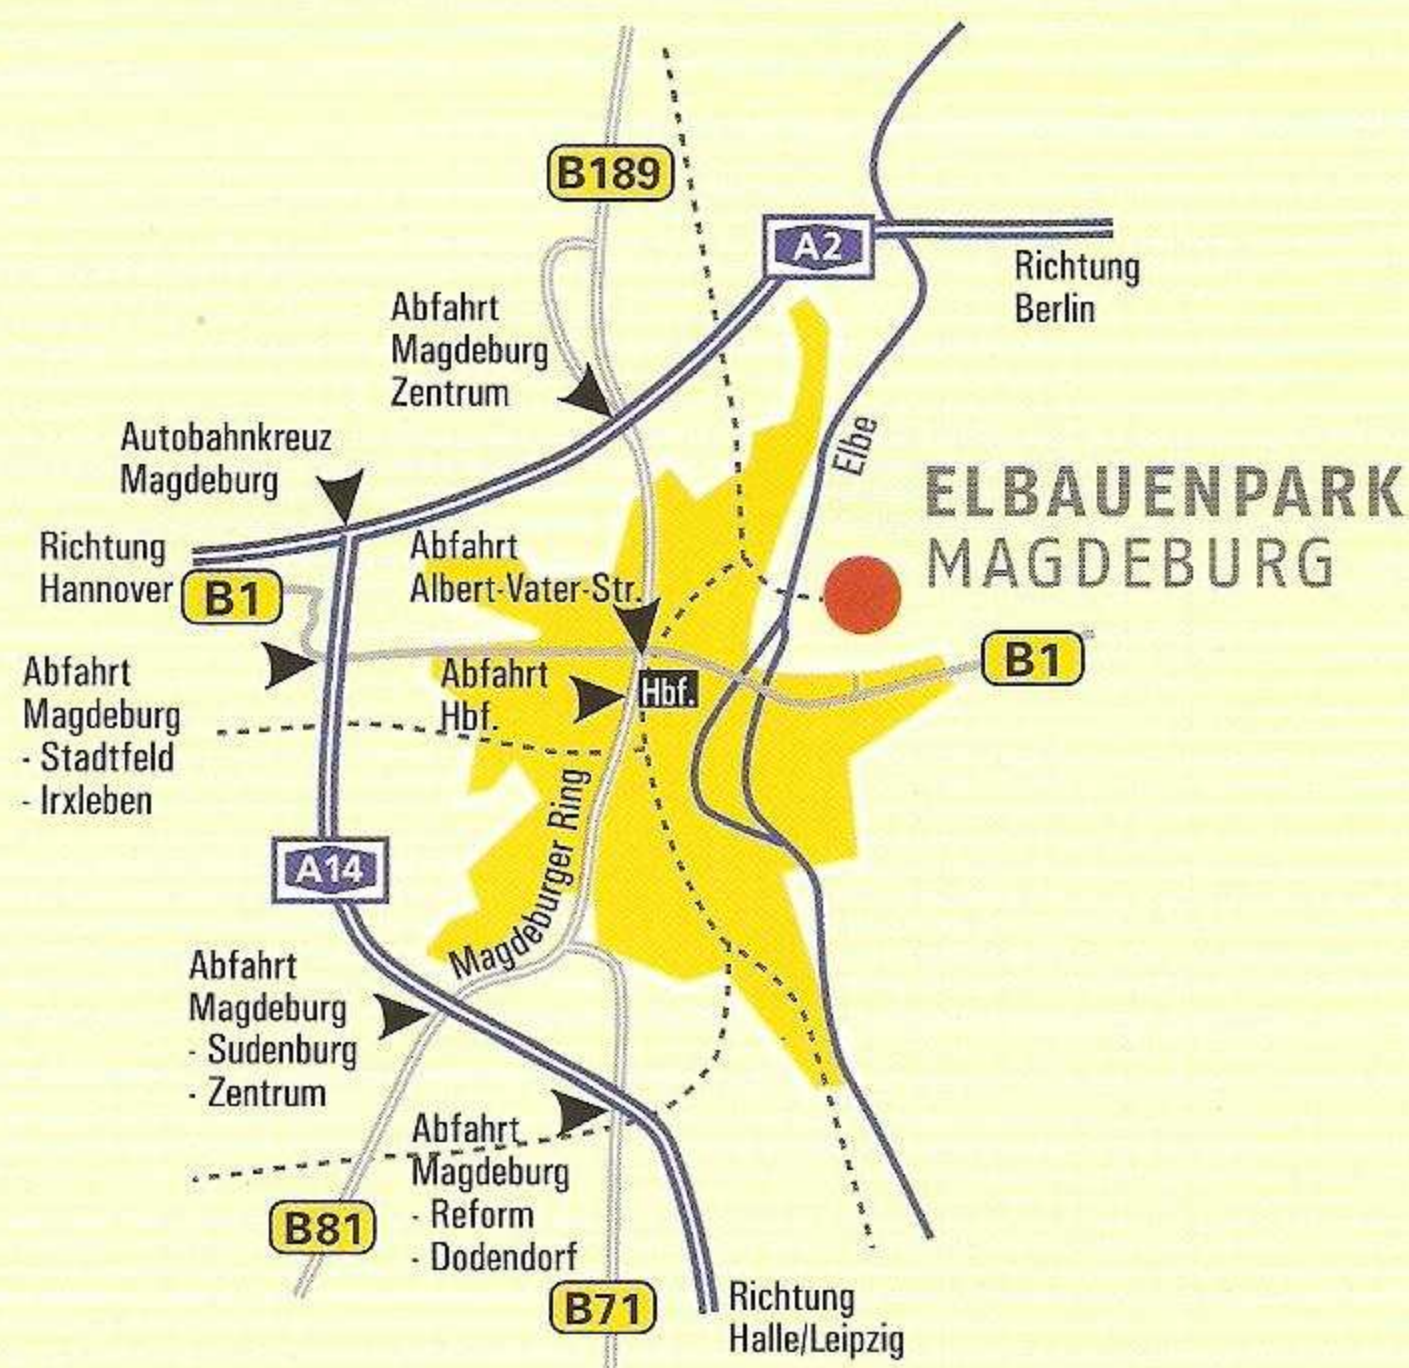

OMMMA

FREUNDE

Sachsen - Anhalt e. V.

OSTMOBILMEETING MAGDEBURG

Sa., 3.9. - So., 4.9.2011

im ELBAUENPARK MAGDEBURG

Liebe Teilehändler!

Längst hat sich das Ostmobilmeeting in Magdeburgs Elbapark zu einem etablierten Treffen in der Szene gemauert. Zum nunmehr 13. Mal laden wir 2011 wieder alle interessierten Teilehändler zur Gestaltung des Telemarktes ein.

Auf einen Punkt sei noch hingewiesen und um Euer Verständnis gebeten. Wir haben uns für den Elbapark entschieden, um unserem Treffen eine schöne Umgebung zu geben. Wie die meisten Landschaftsparks herrscht auch hier ein **absolutes Hundeverbot**. Leider kam es immer wieder vor, dass sich nicht daran gehalten wurde. Diesen Ärger sollten wir uns ersparen.

Eine Bitte an die Teilehändler, welche in der Dunkelheit anreisen: Baut Euren Stand nicht auf, wartet auf unsere Einweiser ab früh 7:00 Uhr.

Die Standmiete korrigieren wir auf Grund einiger Hinweise. Sie beträgt 5,- € pro laufenden Meter bei einer max. Tiefe von 7 Metern. Wir hoffen damit nun Allen gerecht zu werden.

Folgt in der Stadt
den rot-grünen Fahnen
und den Symbolen
an den Lichtmasten!

Die Einfahrt
Breitscheidstraße
zum Elbapark
ist ausgeschildert.

Für GPS-Benutzer:
Herrenkrugstraße
eingeben.